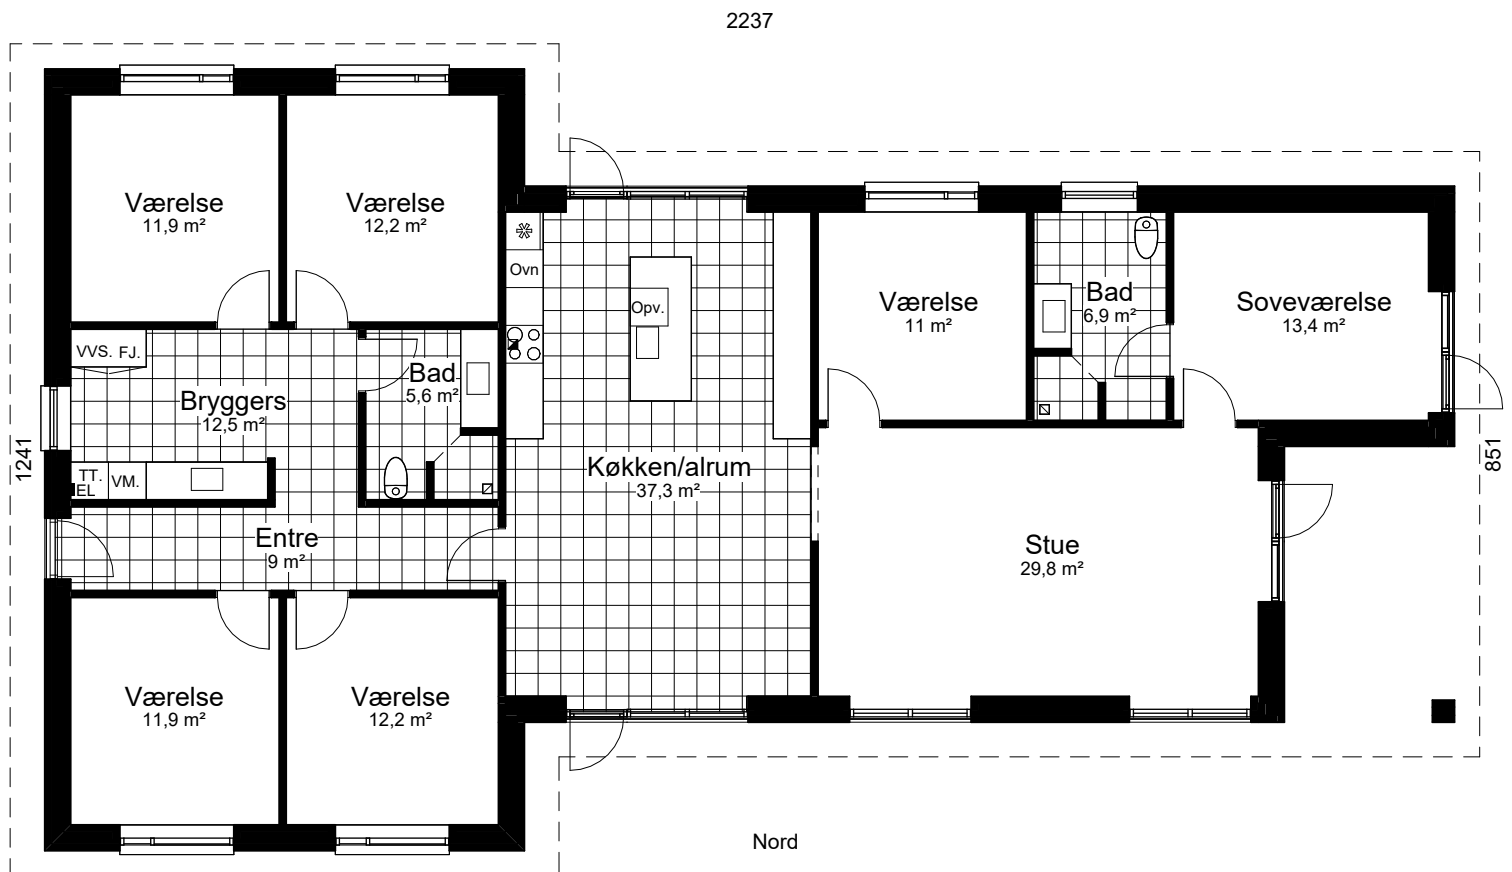

Perspektiv 208 T

Mod Nordvest

Mod Sydvest

Grundplan 208 m²
Overdækket Areal 12 m²
Tegningen er ikke målfast

Preben Jørgensen Huse A/S
Gammelmarksvej 27, 7100 Vejle
Telefon 75805171