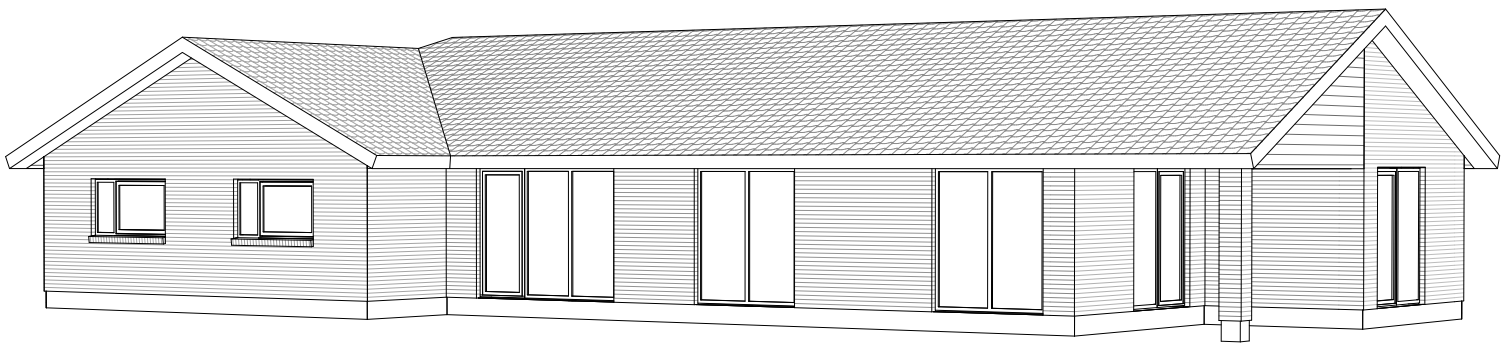

Perspektiv 208 T

Mod Nordvest

Mod Sydvest

Grundplan 208 m²
Overdækket Areal 12 m²
Tegningen er ikke målfast

Preben Jørgensen Huse A/S
Gammelmarksvej 27, 7100 Vejle
Telefon 75805171