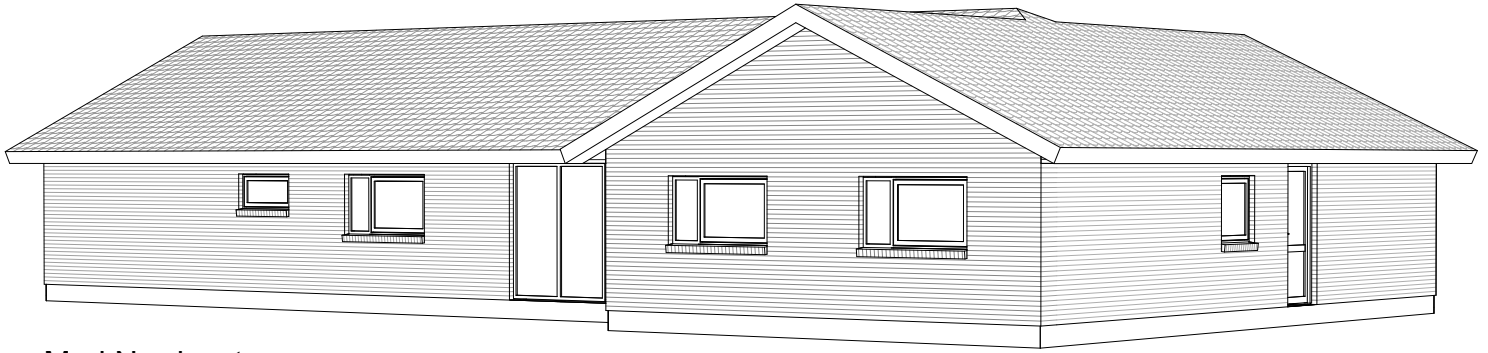

Perspektiv 208 T

Mod Nordvest

Mod Sydvest

Grundplan 208 m²
Overdækket Areal 12 m²
Tegningen er ikke målfast

Preben Jørgensen Huse A/S
Gammelmarksvej 27, 7100 Vejle
Telefon 75805171